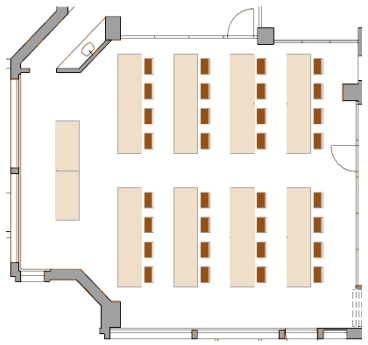

Linde (32.75 m²)

Linde C
14 Personen
Max. 16 Personen

Linde D
24 Personen
Max. 28 Personen

Linde / Birke (52.00 m²)

Linde / Birke E
32 Personen
Max. 32 Personen

Linde / Birke F
32 Personen
Max. 40 Personen

Linde / Birke G
18 Personen
Max. 21 Personen

Eiche (96.28 m²)

Eiche H

16 Personen
Max. 18 Personen

Eiche J

14 Personen
Max. 39 Personen

Eiche K

16 Personen
Max. 28 Personen

Eiche L

32 Personen
Max. 40 Personen

Eiche M

24 Personen
Max. 28 Personen

Eiche N

84 Personen
Max. 98 Personen

Eiche O
16 Personen
Max. 20 Personen

Eiche P
32 Personen
Max. 40 Personen

Eiche Q
40 Personen
Max. 40 Personen

Eiche R
48 Personen
Max. 60 Personen

Eiche S
60 Personen
Max. 74 Personen