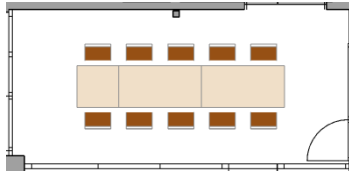

Bei Banketten wie auch bei Familiengesprächen von Bewohner/innen werden keine Mietpreise verrechnet.

Gesamtübersicht

Klostergarten

Birke (19.25 m²)

Birke A
8 Personen
Max. 10 Personen

Birke B
10 Personen
Max. 12 Personen

Linde (32.75 m²)

Linde C
14 Personen
Max. 16 Personen

Linde D
24 Personen
Max. 28 Personen

Linde / Birke (52.00 m²)

Linde / Birke E
32 Personen
Max. 32 Personen

Linde / Birke F
32 Personen
Max. 40 Personen

Linde / Birke G
18 Personen
Max. 21 Personen

Eiche (96.28 m²)

Eiche H

16 Personen
Max. 18 Personen

Eiche J

14 Personen
Max. 39 Personen

Eiche K

16 Personen
Max. 28 Personen