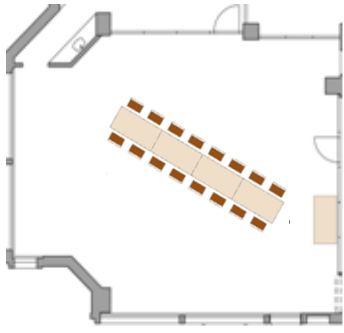

Linde / Birke G
18 Personen
Max. 21 Personen

Eiche (96.28 m²)

Eiche H

16 Personen
Max. 18 Personen

Eiche J

14 Personen
Max. 39 Personen

Eiche K

16 Personen
Max. 28 Personen

Eiche L

32 Personen
Max. 40 Personen

Eiche M

24 Personen
Max. 28 Personen

Eiche N

84 Personen
Max. 98 Personen

Eiche O
16 Personen
Max. 20 Personen

Eiche P
32 Personen
Max. 40 Personen

Eiche Q
40 Personen
Max. 40 Personen

Eiche R
48 Personen
Max. 60 Personen

Eiche S
60 Personen
Max. 74 Personen