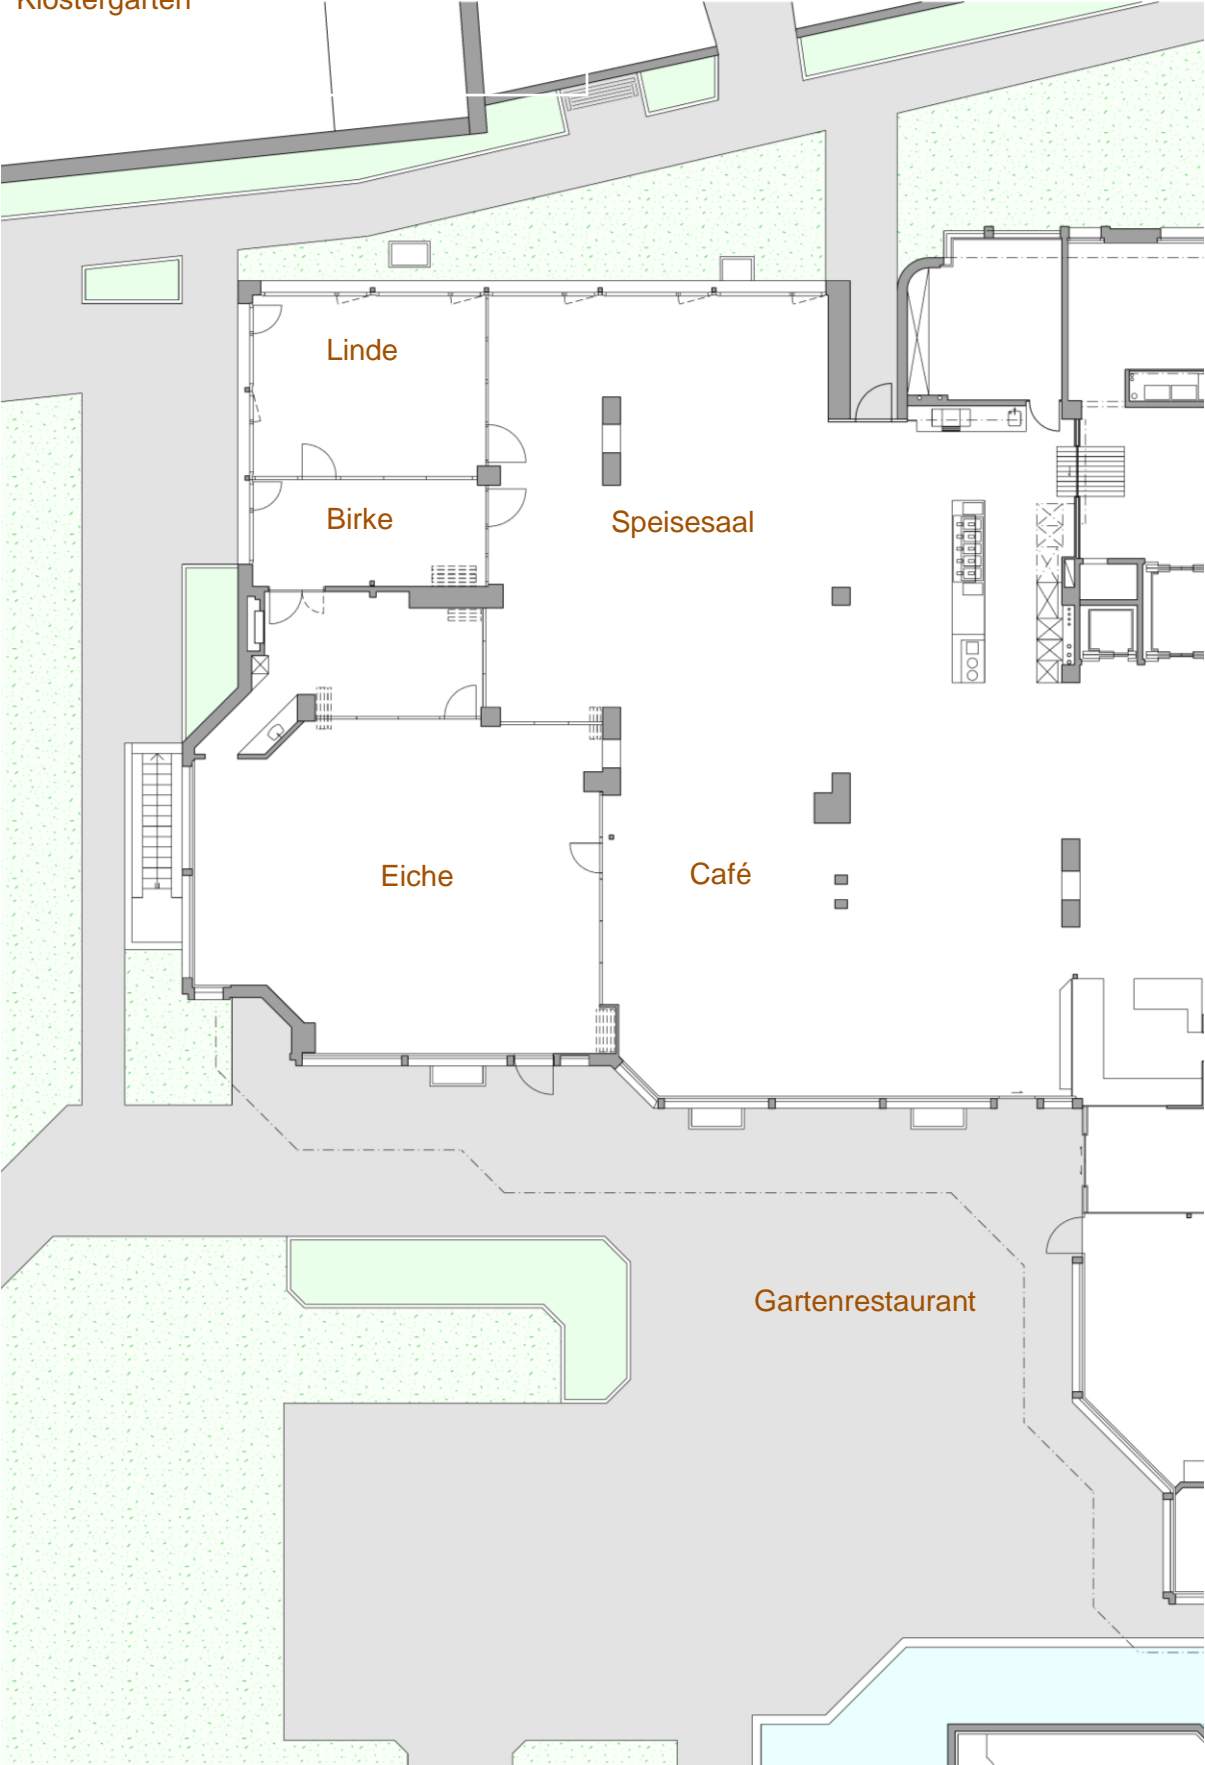

Bei Banketten wie auch bei Familiengesprächen von Bewohner/innen werden keine Mietpreise verrechnet.

Gesamtübersicht

Klostergarten

Birke (19.25 m²)

Birke A
8 Personen
Max. 10 Personen

Birke B
10 Personen
Max. 12 Personen

Linde (32.75 m²)

Linde C
14 Personen
Max. 16 Personen

Linde D
24 Personen
Max. 28 Personen

Linde / Birke (52.00 m²)

Linde / Birke E
32 Personen
Max. 32 Personen

Linde / Birke F
32 Personen
Max. 40 Personen