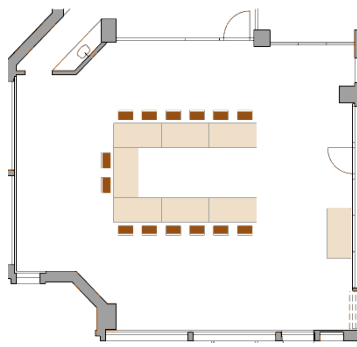

Bei Banketten wie auch bei Familiengesprächen von Bewohner/innen werden keine Mietpreise verrechnet.

Gesamtübersicht

Klostergarten

Birke (19.25 m²)

Birke A
8 Personen
Max. 10 Personen

Birke B
10 Personen
Max. 12 Personen

Linde (32.75 m²)

Linde C
14 Personen
Max. 16 Personen

Linde D
24 Personen
Max. 28 Personen

Linde / Birke (52.00 m²)

Linde / Birke E
32 Personen
Max. 32 Personen

Linde / Birke F
32 Personen
Max. 40 Personen

Linde / Birke G
18 Personen
Max. 21 Personen

Eiche (96.28 m²)

Eiche H

16 Personen
Max. 18 Personen

Eiche J

14 Personen
Max. 39 Personen

Eiche K

16 Personen
Max. 28 Personen

Eiche L

32 Personen
Max. 40 Personen

Eiche M

24 Personen
Max. 28 Personen

Eiche N

84 Personen
Max. 98 Personen

Eiche O
16 Personen
Max. 20 Personen

Eiche P
32 Personen
Max. 40 Personen