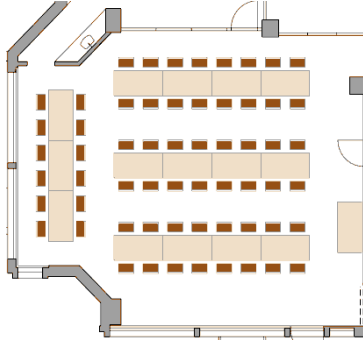

Linde (32.75 m²)

Linde C
14 Personen
Max. 16 Personen

Linde D
24 Personen
Max. 28 Personen

Linde / Birke (52.00 m²)

Linde / Birke E
32 Personen
Max. 32 Personen

Linde / Birke F
32 Personen
Max. 40 Personen

Linde / Birke G
18 Personen
Max. 21 Personen

Eiche (96.28 m²)

Eiche H

16 Personen
Max. 18 Personen

Eiche J

14 Personen
Max. 39 Personen

Eiche K

16 Personen
Max. 28 Personen

Eiche L

32 Personen
Max. 40 Personen

Eiche M

24 Personen
Max. 28 Personen

Eiche N

84 Personen
Max. 98 Personen

Eiche O
16 Personen
Max. 20 Personen

Eiche P
32 Personen
Max. 40 Personen

Eiche Q
40 Personen
Max. 40 Personen

Eiche R
48 Personen
Max. 60 Personen

Eiche S
60 Personen
Max. 74 Personen