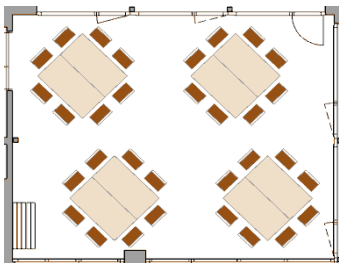

Bei Banketten wie auch bei Familiengesprächen von Bewohner/innen werden keine Mietpreise verrechnet.

Gesamtübersicht

Klostergarten

Birke (19.25 m²)

Birke A
8 Personen
Max. 10 Personen

Birke B
10 Personen
Max. 12 Personen

Linde (32.75 m²)

Linde C
14 Personen
Max. 16 Personen

Linde D
24 Personen
Max. 28 Personen

Linde / Birke (52.00 m²)

Linde / Birke E
32 Personen
Max. 32 Personen

Linde / Birke F
32 Personen
Max. 40 Personen

Linde / Birke G
18 Personen
Max. 21 Personen

Eiche (96.28 m²)

Eiche H

16 Personen
Max. 18 Personen

Eiche J

14 Personen
Max. 39 Personen

Eiche K

16 Personen
Max. 28 Personen

Eiche L

32 Personen
Max. 40 Personen

Eiche M

24 Personen
Max. 28 Personen

Eiche N

84 Personen
Max. 98 Personen

Eiche O
16 Personen
Max. 20 Personen

Eiche P
32 Personen
Max. 40 Personen