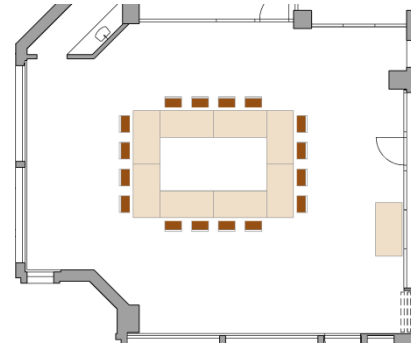

Linde (32.75 m²)

Linde C
14 Personen
Max. 16 Personen

Linde D
24 Personen
Max. 28 Personen

Linde / Birke (52.00 m²)

Linde / Birke E
32 Personen
Max. 32 Personen

Linde / Birke F
32 Personen
Max. 40 Personen

Linde / Birke G
18 Personen
Max. 21 Personen

Eiche (96.28 m²)

Eiche H

16 Personen
Max. 18 Personen

Eiche J

14 Personen
Max. 39 Personen

Eiche K

16 Personen
Max. 28 Personen

Eiche L

32 Personen
Max. 40 Personen

Eiche M

24 Personen
Max. 28 Personen

Eiche N

84 Personen
Max. 98 Personen

Eiche O
16 Personen
Max. 20 Personen

Eiche P
32 Personen
Max. 40 Personen