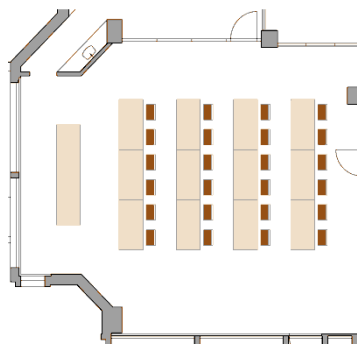

Linde (32.75 m²)

Linde C
14 Personen
Max. 16 Personen

Linde D
24 Personen
Max. 28 Personen

Linde / Birke (52.00 m²)

Linde / Birke E
32 Personen
Max. 32 Personen

Linde / Birke F
32 Personen
Max. 40 Personen

Linde / Birke G
18 Personen
Max. 21 Personen

Eiche (96.28 m²)

Eiche H

16 Personen
Max. 18 Personen

Eiche J

14 Personen
Max. 39 Personen

Eiche K

16 Personen
Max. 28 Personen

Eiche L

32 Personen
Max. 40 Personen

Eiche M

24 Personen
Max. 28 Personen

Eiche N

84 Personen
Max. 98 Personen

Eiche O
16 Personen
Max. 20 Personen

Eiche P
32 Personen
Max. 40 Personen