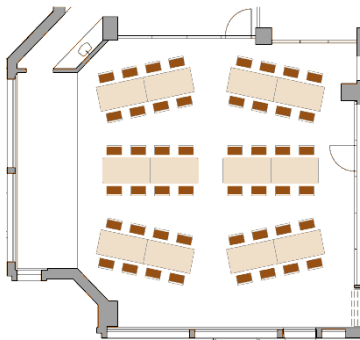

Linde (32.75 m²)

Linde C
14 Personen
Max. 16 Personen

Linde D
24 Personen
Max. 28 Personen

Linde / Birke (52.00 m²)

Linde / Birke E
32 Personen
Max. 32 Personen

Linde / Birke F
32 Personen
Max. 40 Personen

Linde / Birke G
18 Personen
Max. 21 Personen

Eiche (96.28 m²)

Eiche H

16 Personen
Max. 18 Personen

Eiche J

14 Personen
Max. 39 Personen

Eiche K

16 Personen
Max. 28 Personen

Eiche L

32 Personen
Max. 40 Personen

Eiche M

24 Personen
Max. 28 Personen

Eiche N

84 Personen
Max. 98 Personen

Eiche O
16 Personen
Max. 20 Personen

Eiche P
32 Personen
Max. 40 Personen

Eiche Q
40 Personen
Max. 40 Personen

Eiche R
48 Personen
Max. 60 Personen

Eiche S
60 Personen
Max. 74 Personen