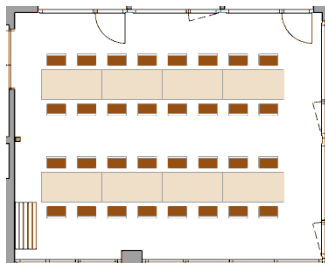

Bei Banketten wie auch bei Familiengesprächen von Bewohner/innen werden keine Mietpreise verrechnet.

Gesamtübersicht

Klostergarten

Birke (19.25 m²)

Birke A
8 Personen
Max. 10 Personen

Birke B
10 Personen
Max. 12 Personen

Linde (32.75 m²)

Linde C
14 Personen
Max. 16 Personen

Linde D
24 Personen
Max. 28 Personen

Linde / Birke (52.00 m²)

Linde / Birke E
32 Personen
Max. 32 Personen

Linde / Birke F
32 Personen
Max. 40 Personen

Linde / Birke G
18 Personen
Max. 21 Personen

Eiche (96.28 m²)

Eiche H

16 Personen
Max. 18 Personen

Eiche J

14 Personen
Max. 39 Personen

Eiche K

16 Personen
Max. 28 Personen

Eiche L

32 Personen
Max. 40 Personen

Eiche M

24 Personen
Max. 28 Personen

Eiche N

84 Personen
Max. 98 Personen

Eiche O
16 Personen
Max. 20 Personen

Eiche P
32 Personen
Max. 40 Personen