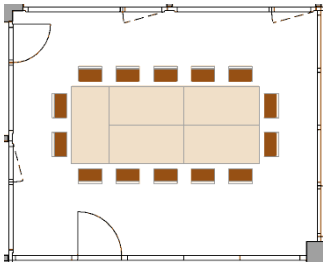

Bei Banketten wie auch bei Familiengesprächen von Bewohner/innen werden keine Mietpreise verrechnet.

Gesamtübersicht

Klostergarten

Birke (19.25 m²)

Birke A
8 Personen
Max. 10 Personen

Birke B
10 Personen
Max. 12 Personen

Linde (32.75 m²)

Linde C
14 Personen
Max. 16 Personen

Linde D
24 Personen
Max. 28 Personen

Linde / Birke (52.00 m²)

Linde / Birke E
32 Personen
Max. 32 Personen

Linde / Birke F
32 Personen
Max. 40 Personen

Linde / Birke G
18 Personen
Max. 21 Personen

Eiche (96.28 m²)

Eiche H

16 Personen
Max. 18 Personen

Eiche J

14 Personen
Max. 39 Personen

Eiche K

16 Personen
Max. 28 Personen