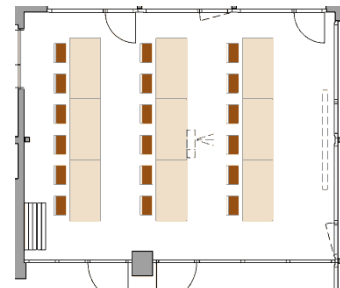

Bei Banketten wie auch bei Familiengesprächen von Bewohner/innen werden keine Mietpreise verrechnet.

Gesamtübersicht

Klostergarten

Birke (19.25 m²)

Birke A
8 Personen
Max. 10 Personen

Birke B
10 Personen
Max. 12 Personen

Linde (32.75 m²)

Linde C
14 Personen
Max. 16 Personen

Linde D
24 Personen
Max. 28 Personen

Linde / Birke (52.00 m²)

Linde / Birke E
32 Personen
Max. 32 Personen

Linde / Birke F
32 Personen
Max. 40 Personen

Linde / Birke G
18 Personen
Max. 21 Personen

Eiche (96.28 m²)

Eiche H

16 Personen
Max. 18 Personen

Eiche J

14 Personen
Max. 39 Personen

Eiche K

16 Personen
Max. 28 Personen

Eiche L

32 Personen
Max. 40 Personen

Eiche M

24 Personen
Max. 28 Personen

Eiche N

84 Personen
Max. 98 Personen

Eiche O
16 Personen
Max. 20 Personen

Eiche P
32 Personen
Max. 40 Personen