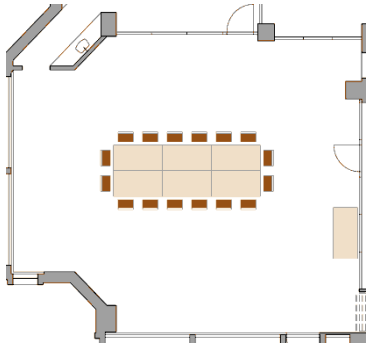

Bei Banketten wie auch bei Familiengesprächen von Bewohner/innen werden keine Mietpreise verrechnet.

Gesamtübersicht

Klostergarten

Birke (19.25 m²)

Birke A
8 Personen
Max. 10 Personen

Birke B
10 Personen
Max. 12 Personen

Linde (32.75 m²)

Linde C
14 Personen
Max. 16 Personen

Linde D
24 Personen
Max. 28 Personen

Linde / Birke (52.00 m²)

Linde / Birke E
32 Personen
Max. 32 Personen

Linde / Birke F
32 Personen
Max. 40 Personen

Linde / Birke G
18 Personen
Max. 21 Personen

Eiche (96.28 m²)

Eiche H

16 Personen
Max. 18 Personen

Eiche J

14 Personen
Max. 39 Personen

Eiche K

16 Personen
Max. 28 Personen

Eiche L

32 Personen
Max. 40 Personen

Eiche M

24 Personen
Max. 28 Personen

Eiche N

84 Personen
Max. 98 Personen

Eiche O
16 Personen
Max. 20 Personen

Eiche P
32 Personen
Max. 40 Personen