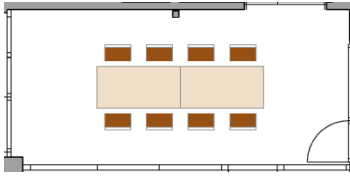

Bei Banketten wie auch bei Familiengesprächen von Bewohner/innen werden keine Mietpreise verrechnet.

Gesamtübersicht

Klostergarten

Birke (19.25 m²)

Birke A
8 Personen
Max. 10 Personen

Birke B
10 Personen
Max. 12 Personen

Linde (32.75 m²)

Linde C
14 Personen
Max. 16 Personen

Linde D
24 Personen
Max. 28 Personen

Linde / Birke (52.00 m²)

Linde / Birke E
32 Personen
Max. 32 Personen

Linde / Birke F
32 Personen
Max. 40 Personen