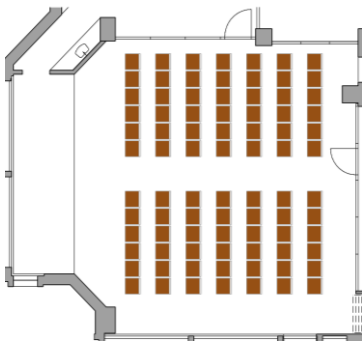

Linde (32.75 m²)

Linde C
14 Personen
Max. 16 Personen

Linde D
24 Personen
Max. 28 Personen

Linde / Birke (52.00 m²)

Linde / Birke E
32 Personen
Max. 32 Personen

Linde / Birke F
32 Personen
Max. 40 Personen

Linde / Birke G
18 Personen
Max. 21 Personen

Eiche (96.28 m²)

Eiche H

16 Personen
Max. 18 Personen

Eiche J

14 Personen
Max. 39 Personen

Eiche K

16 Personen
Max. 28 Personen

Eiche L

32 Personen
Max. 40 Personen

Eiche M

24 Personen
Max. 28 Personen

Eiche N

84 Personen
Max. 98 Personen

Eiche O
16 Personen
Max. 20 Personen

Eiche P
32 Personen
Max. 40 Personen