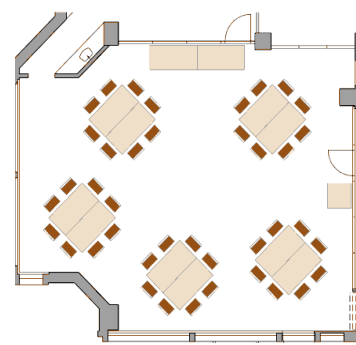

Linde / Birke G
18 Personen
Max. 21 Personen

Eiche (96.28 m²)

Eiche H

16 Personen
Max. 18 Personen

Eiche J

14 Personen
Max. 39 Personen

Eiche K

16 Personen
Max. 28 Personen

Eiche L

32 Personen
Max. 40 Personen

Eiche M

24 Personen
Max. 28 Personen

Eiche N

84 Personen
Max. 98 Personen

Eiche O
16 Personen
Max. 20 Personen

Eiche P
32 Personen
Max. 40 Personen

Eiche Q
40 Personen
Max. 40 Personen

Eiche R
48 Personen
Max. 60 Personen

Eiche S
60 Personen
Max. 74 Personen