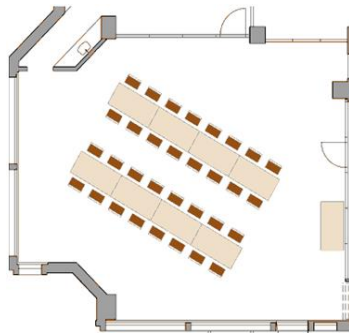

Linde / Birke G
18 Personen
Max. 21 Personen

Eiche (96.28 m²)

Eiche H

16 Personen
Max. 18 Personen

Eiche J

14 Personen
Max. 39 Personen

Eiche K

16 Personen
Max. 28 Personen

Eiche L

32 Personen
Max. 40 Personen

Eiche M

24 Personen
Max. 28 Personen

Eiche N

84 Personen
Max. 98 Personen

Eiche O
16 Personen
Max. 20 Personen

Eiche P
32 Personen
Max. 40 Personen

Eiche Q
40 Personen
Max. 40 Personen

Eiche R
48 Personen
Max. 60 Personen

Eiche S
60 Personen
Max. 74 Personen