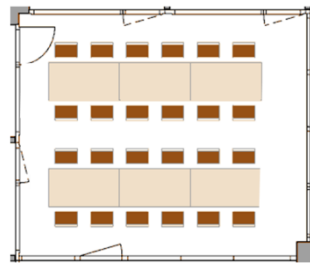

Bei Banketten wie auch bei Familiengesprächen von Bewohner/innen werden keine Mietpreise verrechnet.

Gesamtübersicht

Klostergarten

Birke (19.25 m²)

Birke A
8 Personen
Max. 10 Personen

Birke B
10 Personen
Max. 12 Personen

Linde (32.75 m²)

Linde C
14 Personen
Max. 16 Personen

Linde D
24 Personen
Max. 28 Personen

Linde / Birke (52.00 m²)

Linde / Birke E
32 Personen
Max. 32 Personen

Linde / Birke F
32 Personen
Max. 40 Personen

Linde / Birke G
18 Personen
Max. 21 Personen

Eiche (96.28 m²)

Eiche H

16 Personen
Max. 18 Personen

Eiche J

14 Personen
Max. 39 Personen

Eiche K

16 Personen
Max. 28 Personen